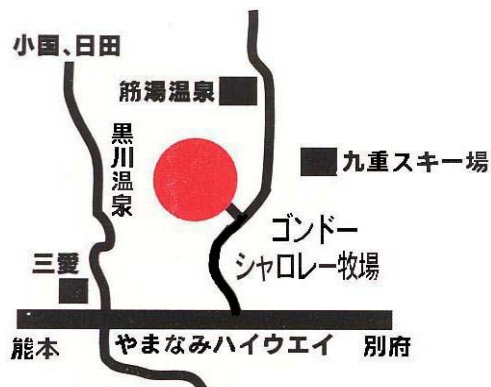

開催会場

シリーズ 第1戦 4月 8日

シャロレーカップ

シリーズ 第4戦 10月 7日

シャロレートライアルマスターズ

入場料 1台/1千円(定員まで)
徒歩入場料 1名/500円
選手会会員は1台定員まで無料

ゴンドーシャロレー牧場
オフロードコース
熊本県阿蘇郡南小国町瀬の本高原
TEL 0967-44-0316

シリーズ 第2戦 6月 3日

ライストロフィー

入場料 無料

土壇場 車楽
熊本県上益城郡山都町米迫

シリーズ 第3戦 8月 5日

スポラカップ

入場料 無料

錫山オフロードランド
鹿児島市下福元町錫山

- ※ 参加受付は開催日3週間前から1週間前の間とする
- ※ 前頁記載の主催者がシリーズ各戦で異なり、参加申込方法も異なる為に事前に問い合わせて対処の事