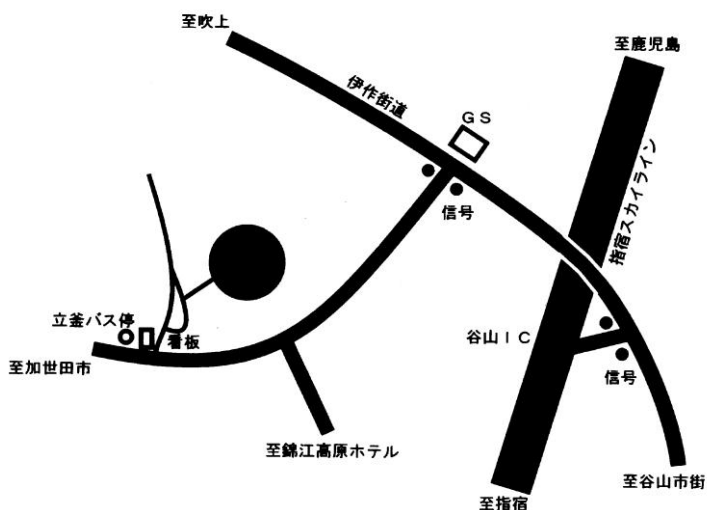

ライストロフィー

入場料 無料

土壇場 車楽
熊本県上益城郡山都町米迫

シリーズ 第3戦 8月 5日

スポラカップ

入場料 無料

錫山オフロードランド
鹿児島市下福元町錫山

- ※ 参加受付は開催日3週間前から1週間前の間とする
- ※ 前頁記載の主催者がシリーズ各戦で異なり、参加申込方法も異なる為に事前に問い合わせて対処の事